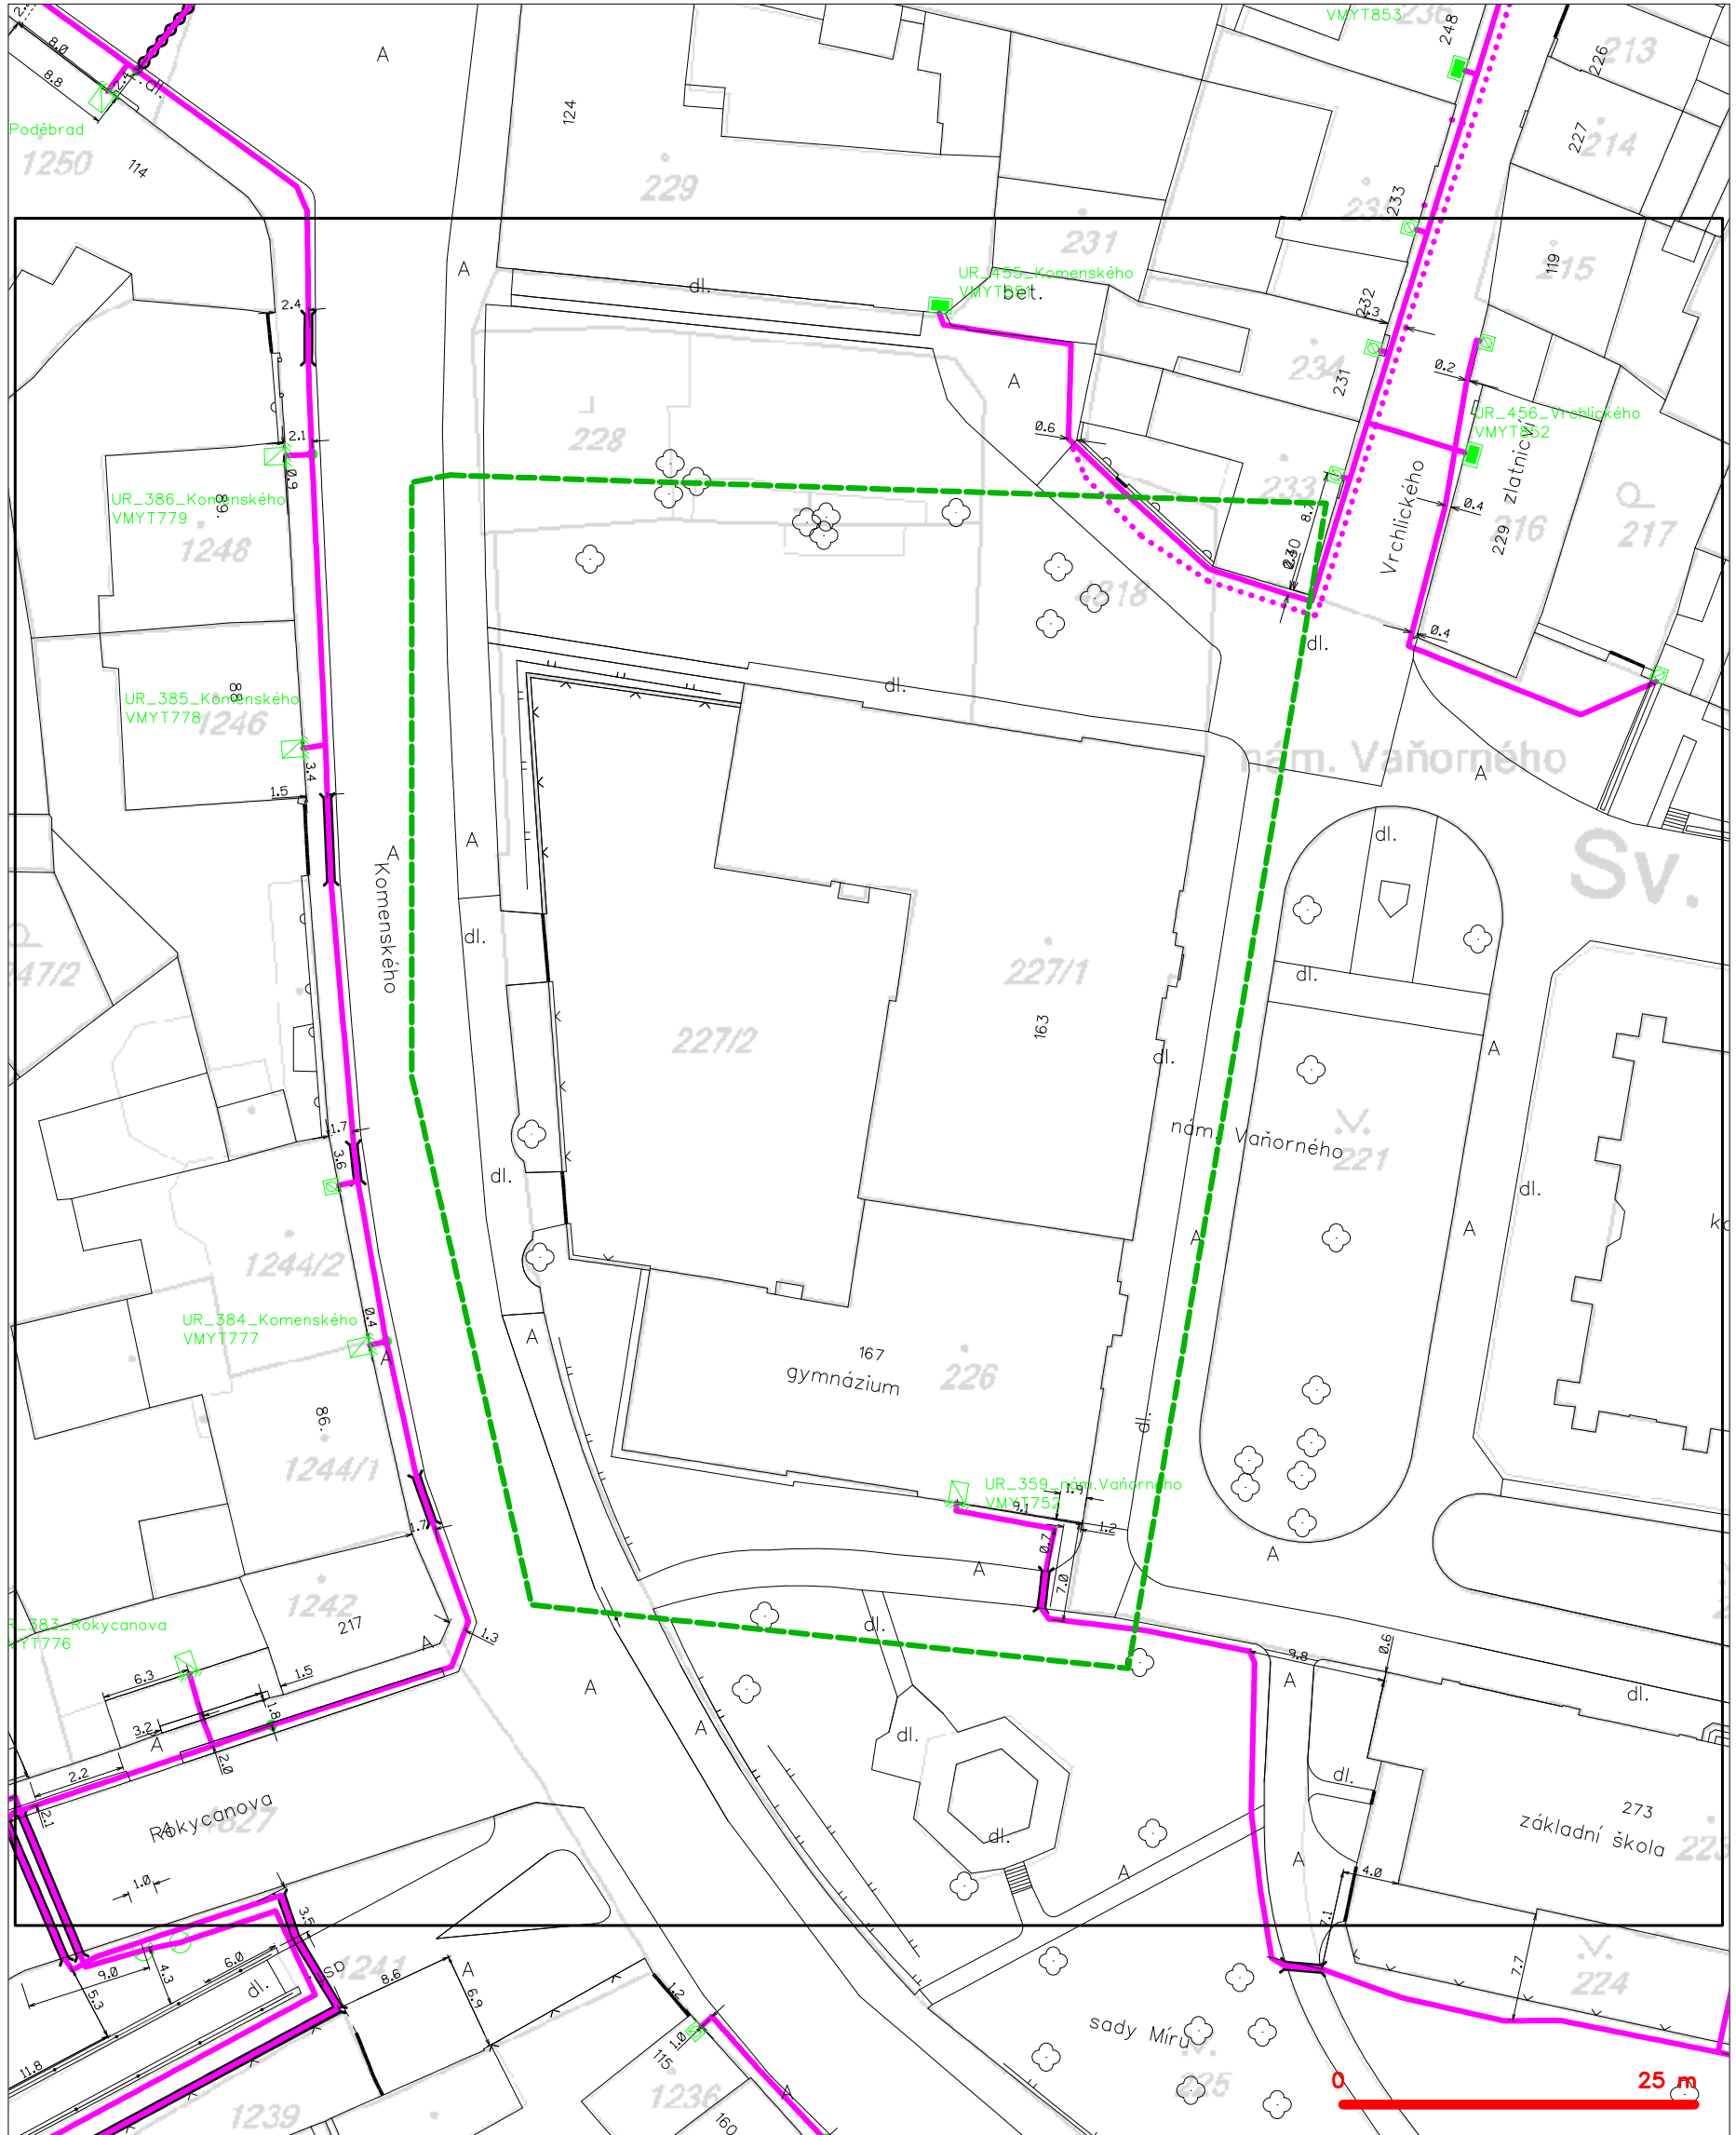

SITUAČNÍ VÝKRES - ZÁJMOVÉ ÚZEMÍ

LEGENDA
- - - hranice zájmového území k vyjádření

Česká telekomunikační infrastruktura a.s.
Olšanská 2681/6
130 00 Praha 3
DIČ: CZ04084063
96

SITUAČNÍ VÝKRES - POLYGON 1

LEGENDA

- | | | | |
|--|--|--|--|
| | hranice zájmového území k vyjádření | | nezaměřený průběh optického kabelu, HDPE trubky nebo souběh optického a metalického kabelu |
| | NV přípojka, území s NV přípojkou CETIN | | radiové sítě, ochranné pásmo radiové sítě |
| | zaměřený průběh metalického kabelu | | nadzemní sítě |
| | zaměřený průběh optického kabelu, HDPE trubky nebo souběh optického a metalického kabelu | | neprovazované sítě |
| | nezaměřený průběh metalického kabelu | | podzemní sítě cizí |
| | nadzemní sítě cizí | | koléktor, kabelovod |
| | sítě s NV | | |