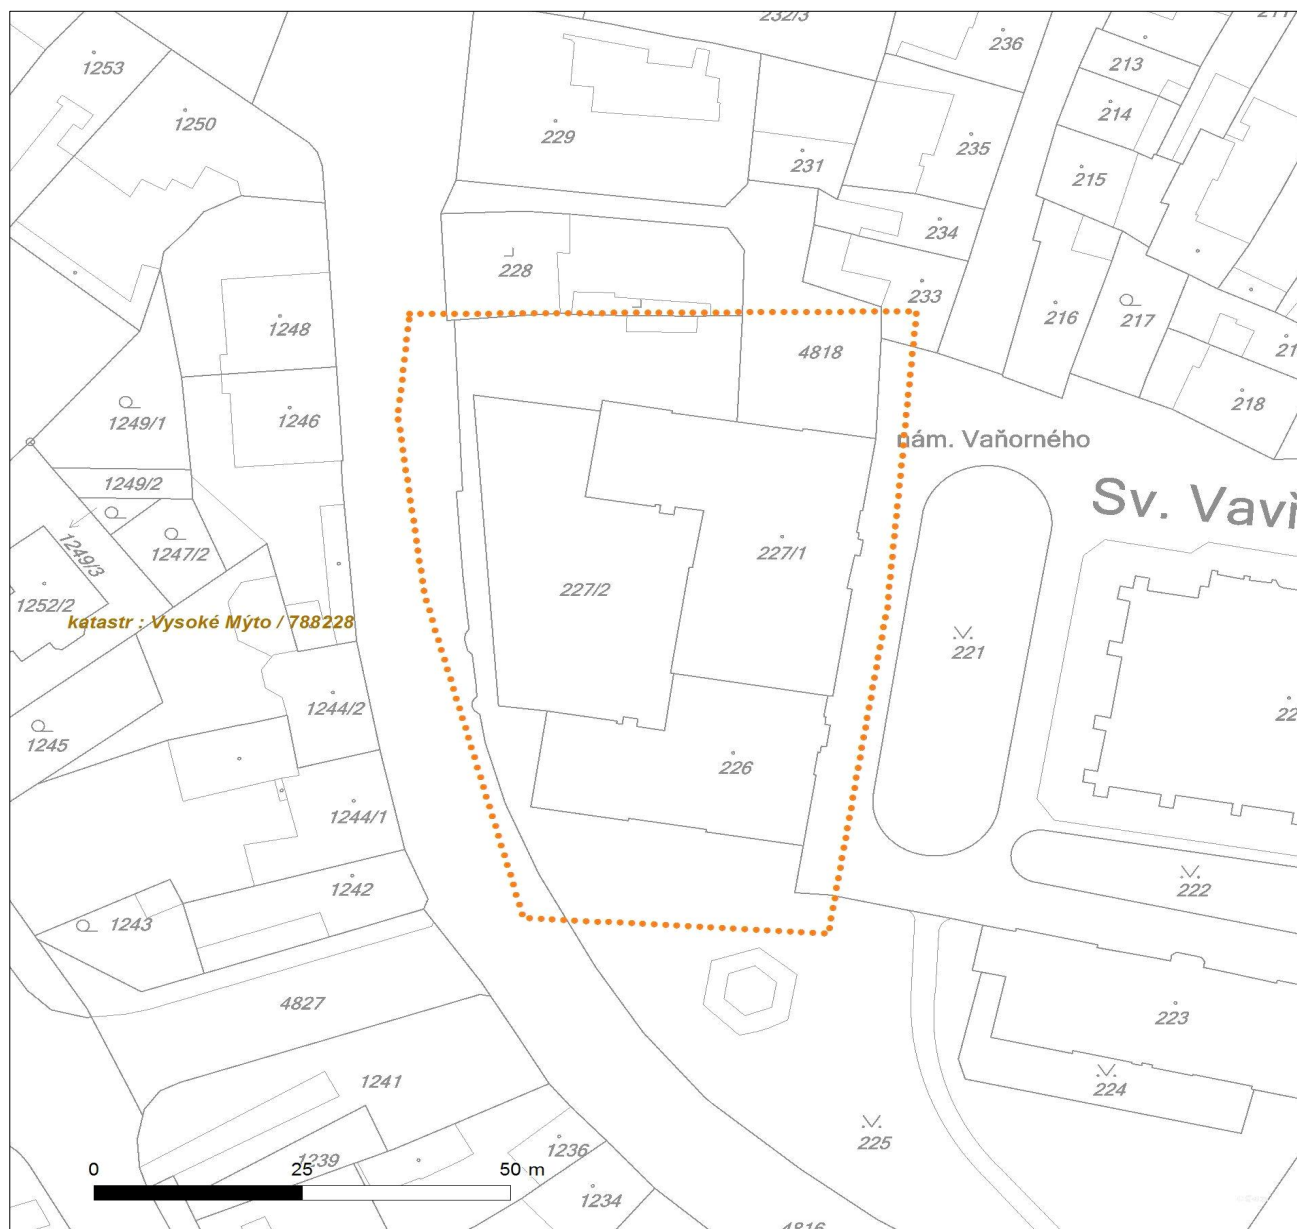

Platí pouze se sdělením číslo 0200442701.

Zakreslené polohy zařízení v plánu jsou pouze informativní.

Situace výkres zájmového území

LEGENDA

- | | |
|---|---|
|  Nadzemní optické vedení |  Radioreléový spoj vzduch |
|  Podzemní optické vedení |  Zájmové území |
|  Nadzemní metalické vedení |  Hranice katastrálního území |
|  Podzemní metalické vedení | |